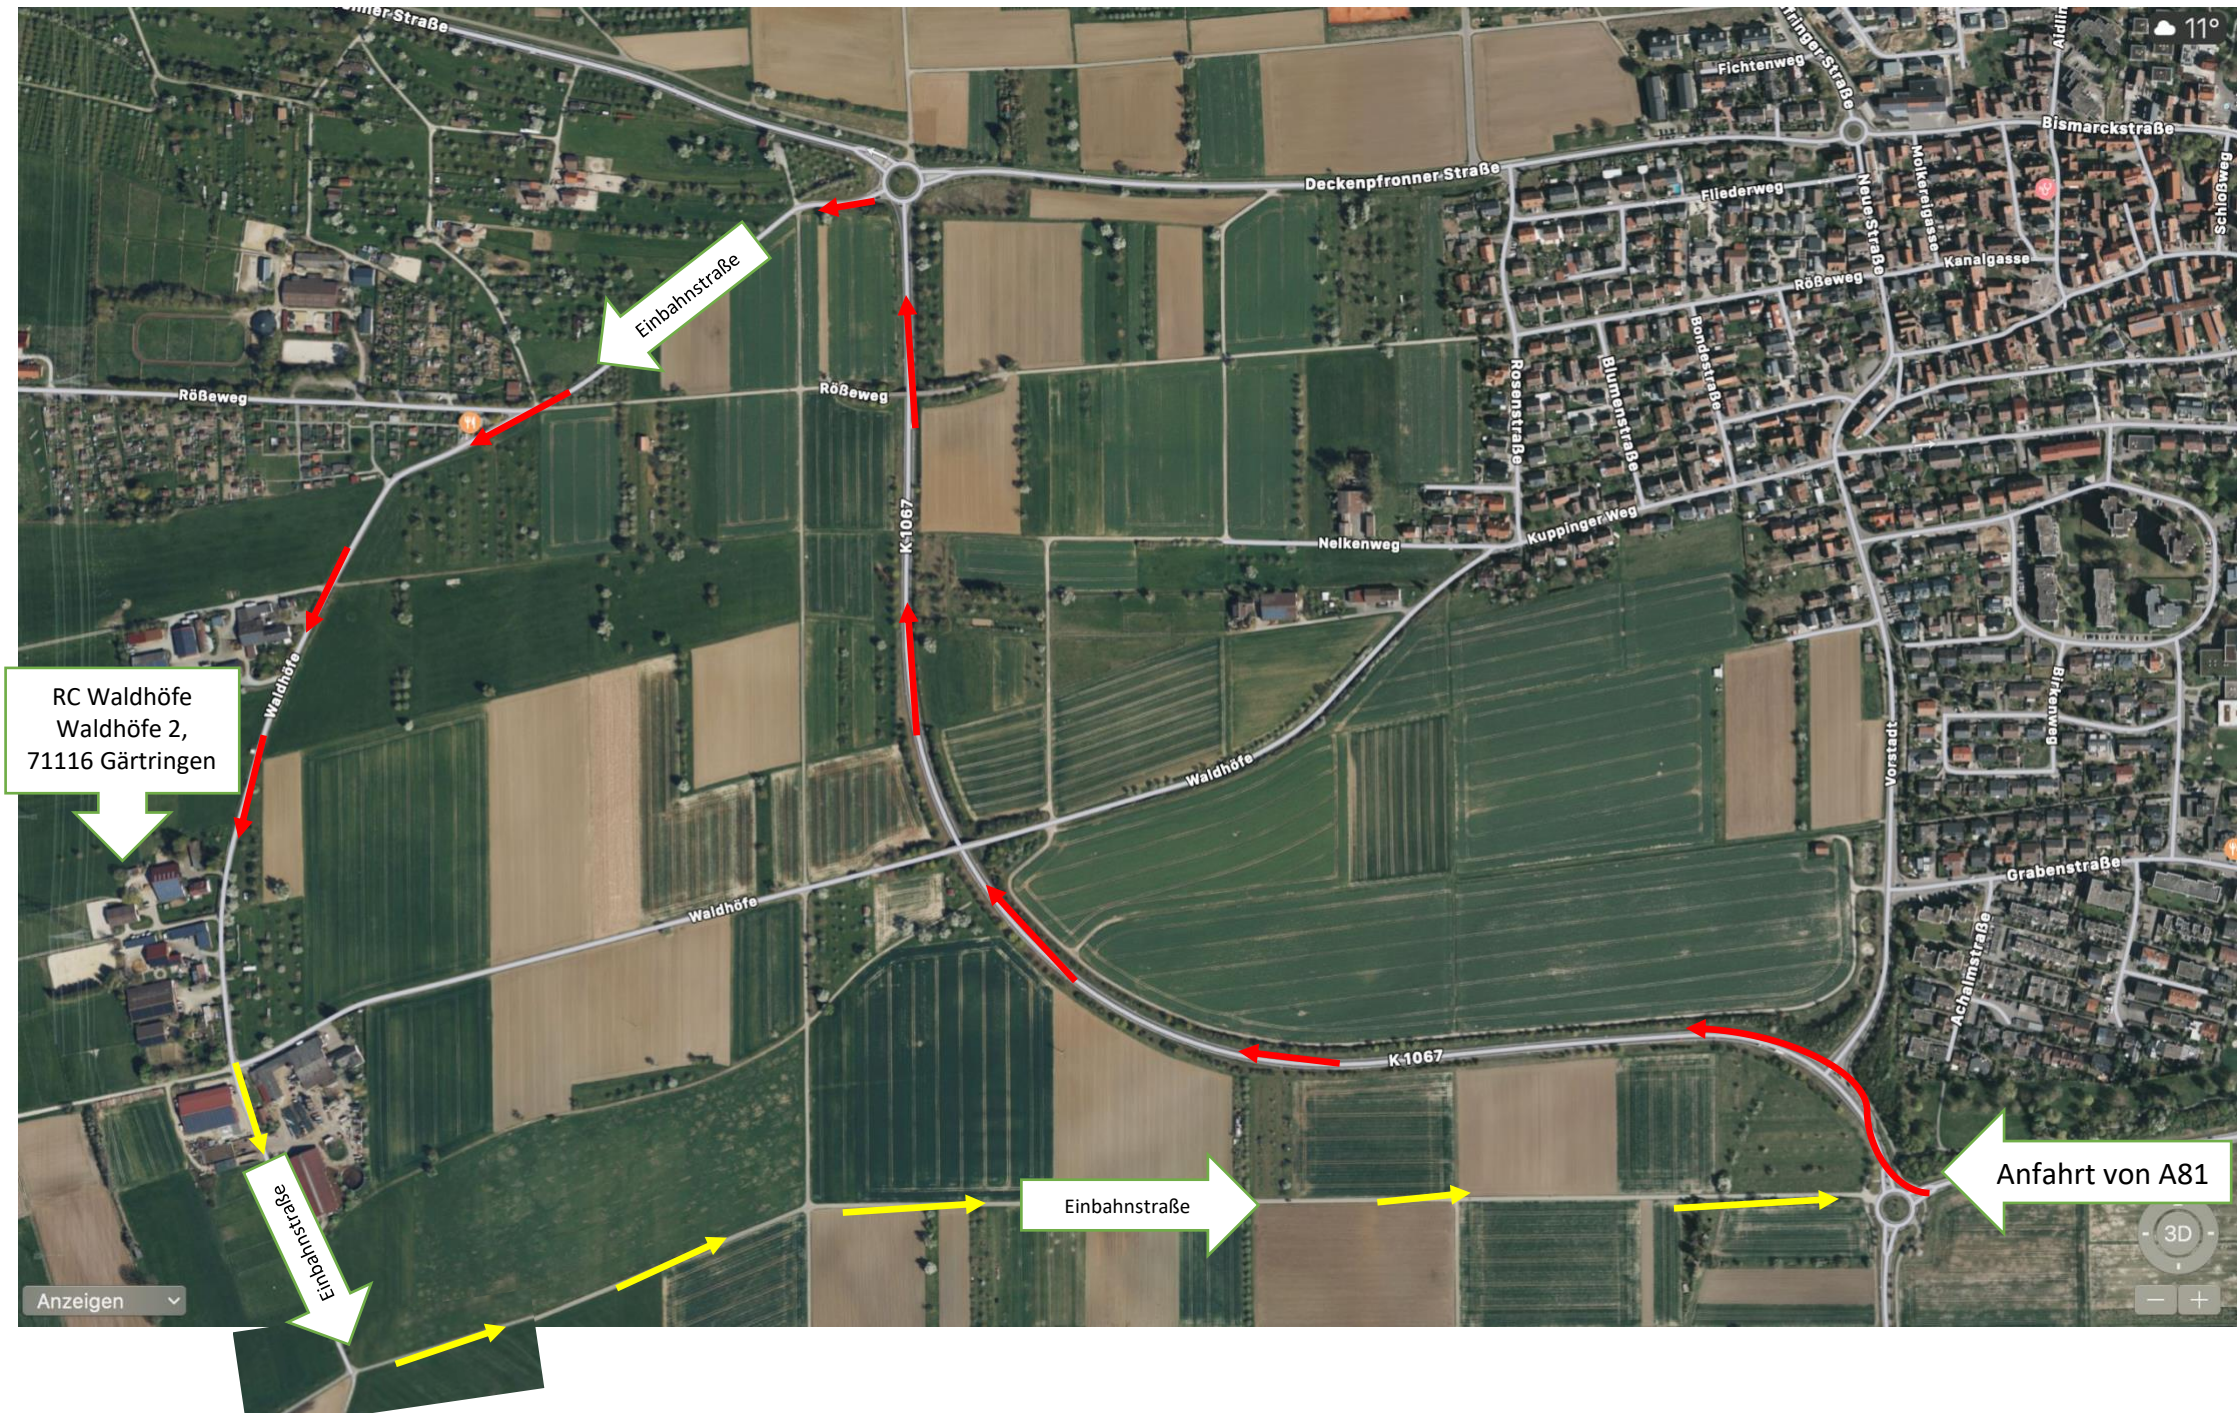

Reitclub Waldhöfe Gärtringen e.V.

Jugendturnier am Samstag den 14.05.2022

Fahrplan, Wegbeschreibung, Anlagebeschreibung

Navi-Adresse: Waldhöfe 2, 71116 Gärtringen

 **Anfahrt**
 **Abfahrt**

Plan, Wegbeschreibung bei den Dressurprüfungen

➔ Weg in die Halle/ Prüfungsort