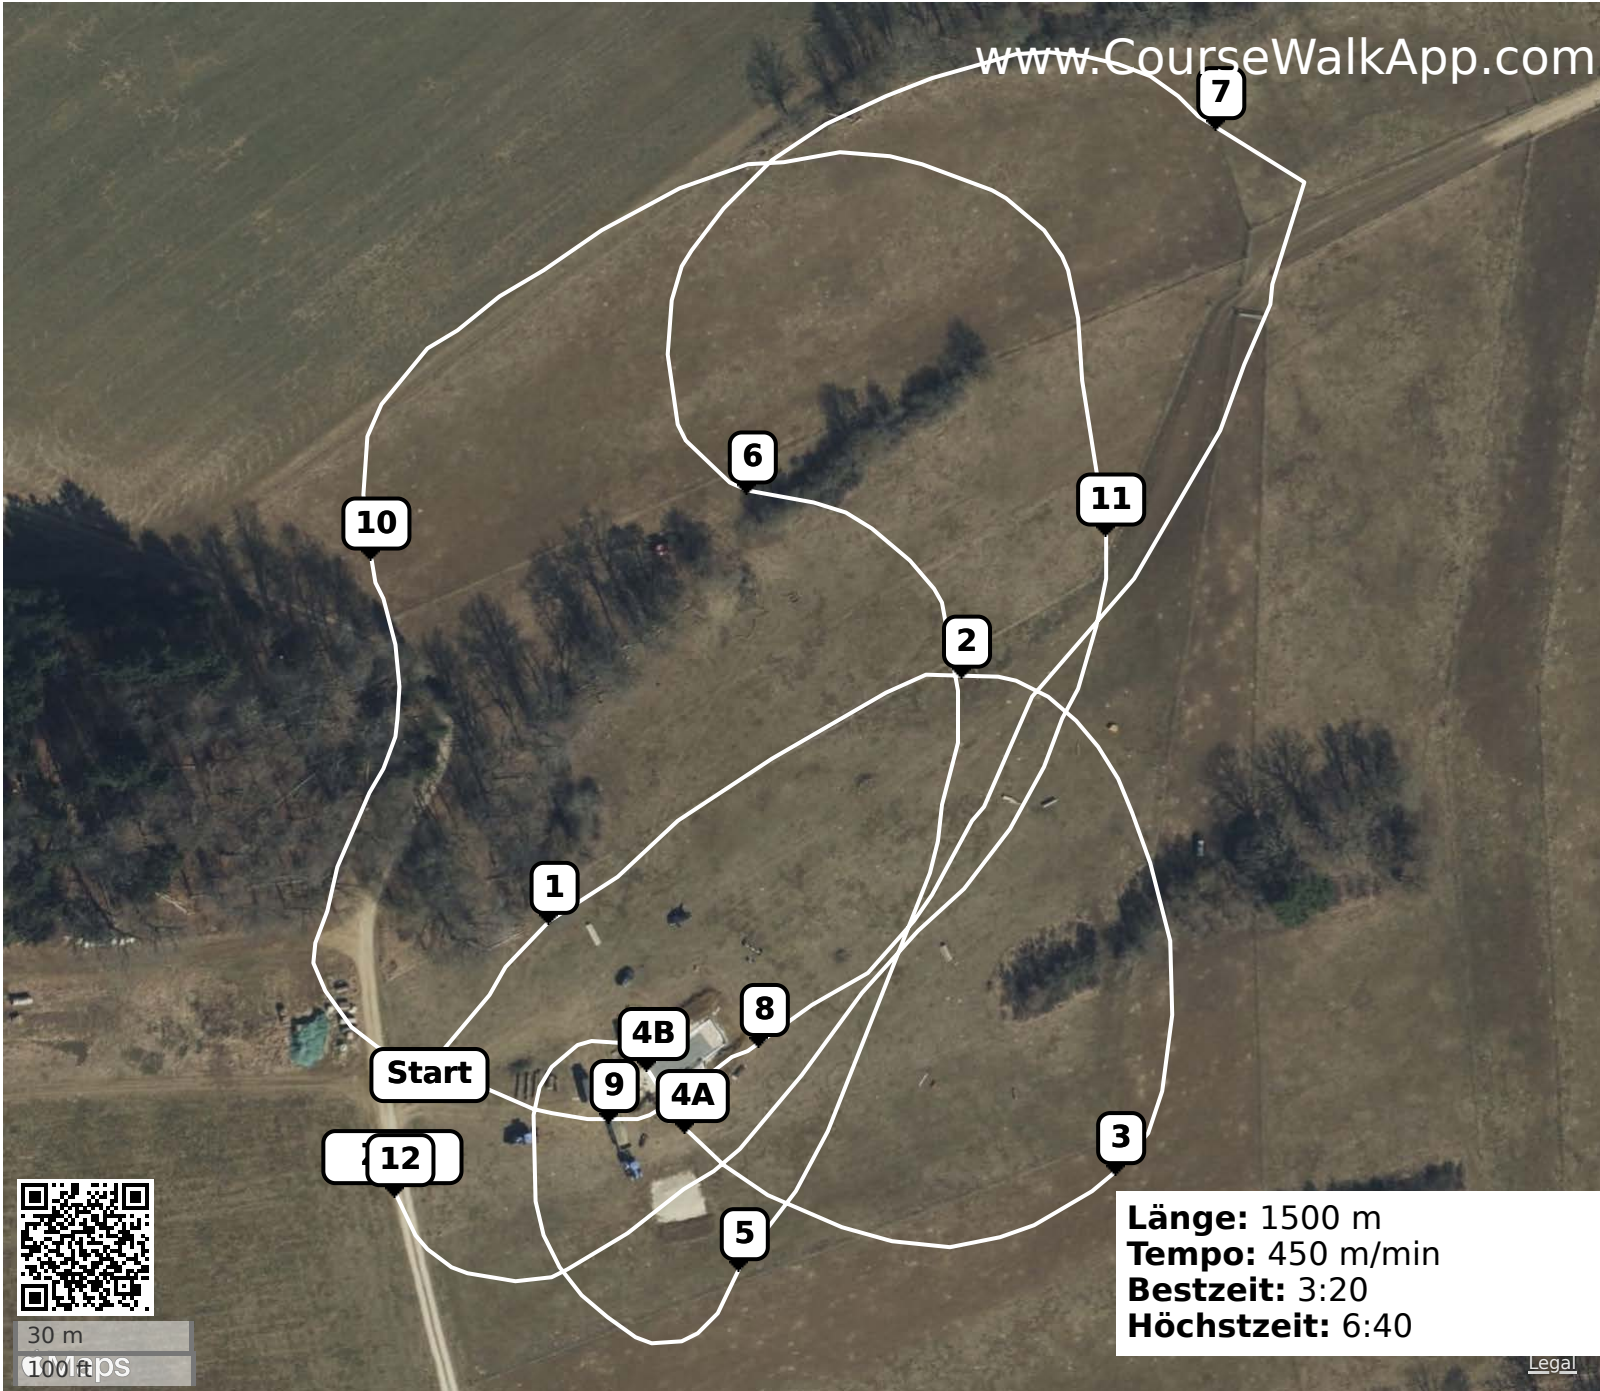

Ittenhausen (ID: 34472) - GIp A*

- 1** Grüne Nummern
Dreieck
- 2** Hecke
- 3** Holzstoß
- 4A** Wasser
- 4B** Wasser
- 5** Baumstamm
- 6** Walze
- 7** Stamm
- 8** Walze
- 9** Walze
- 10** Hecke
- 11** Graben
- 12** Zug

Länge: 1500 m
Tempo: 450 m/min
Bestzeit: 3:20
Höchstzeit: 6:40

30 m
100 ft

Legal